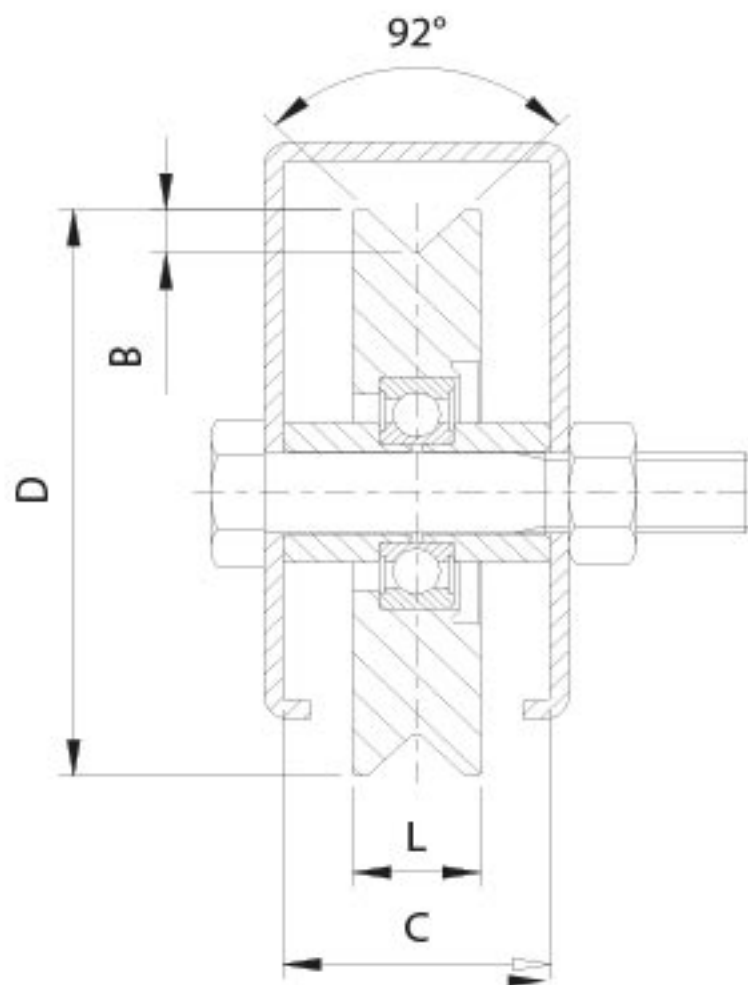

Afmetingen: mm

- Met V-groef
- Enkel gelagerd

300-80	B=7	C=34	D=Ø78	L=20	BOUT=M14x70
300-90	B=7,5	C=34	D=Ø88	L=21	BOUT=M14x70
300-100	B=7,5	C=34	D=Ø98	L=21	BOUT=M14x70
300-120	B=7,5	C=34	D=Ø117	L=21	BOUT=M14x70
300-140	B=9	C=44	D=Ø137	L=25	BOUT=M16x70

Afmetingen: mm

- Met V-groef
- Dubbel gelagerd

305-100	B=9,5	C=34	D=Ø98	L=28	BOUT=M14x70
305-120	B=9,5	C=34	D=Ø117	L=28	BOUT=M14x70
305-140	B=10	C=44	D=137	L=31	BOUT=M16x70
305-160	B=10	C=44	D=157	L=33	BOUT=M16x70