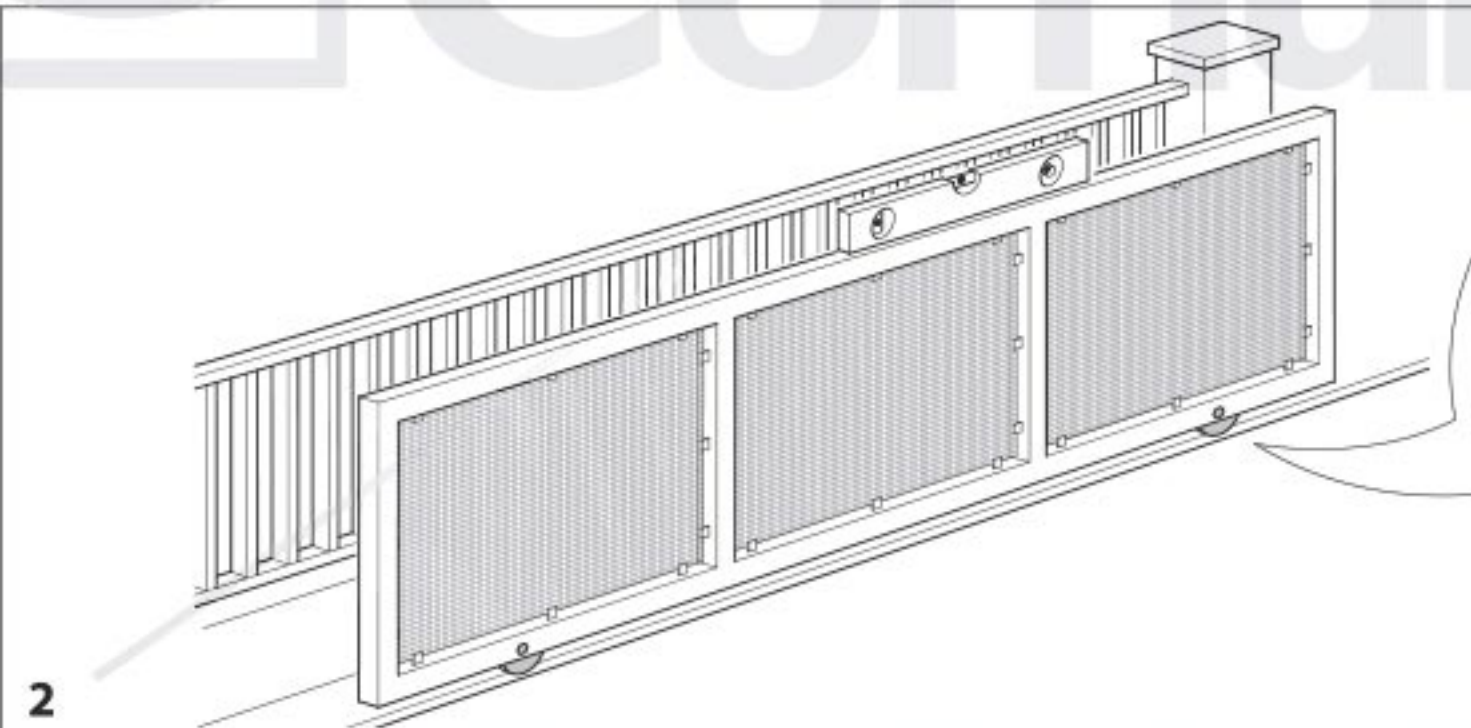

Afmetingen: mm

- Met V-groef
- Dubbel gelagerd

305-100	B=9,5	C=34	D=Ø98	L=28	BOUT=M14x70
305-120	B=9,5	C=34	D=Ø117	L=28	BOUT=M14x70
305-140	B=10	C=44	D=137	L=31	BOUT=M16x70
305-160	B=10	C=44	D=157	L=33	BOUT=M16x70

Afmetingen: mm

- Met ronde groef
- Dubbel gelagerd

338-90	B=8	C=32	D=Ø88	E=14,5	F=Ø9	G=55,5	I=130	L=24	M=155	N=9	P=64,5	R=10,5	S=3
338-100	B=8	C=32	D=Ø98	E=14,5	F=Ø9	G=55,5	I=130	L=24	M=155	N=14	P=69,5	R=10,5	S=3
338-120	B=9,5	C=37	D=Ø117	E=15	F=Ø9	G=65	I=155	L=28	M=185	N=16,5	P=85,5	R=10,5	S=3
338-140	B=9,5	C=40	D=Ø137	E=17	F=Ø11	G=77	I=175	L=28	M=205	N=15	P=105	R=10,5	S=3
338-160	B=9,5	C=42	D=Ø157	E=20	F=Ø11	G=87	I=195	L=33	M=225	N=20,5	P=116,5	R=10,5	S=3