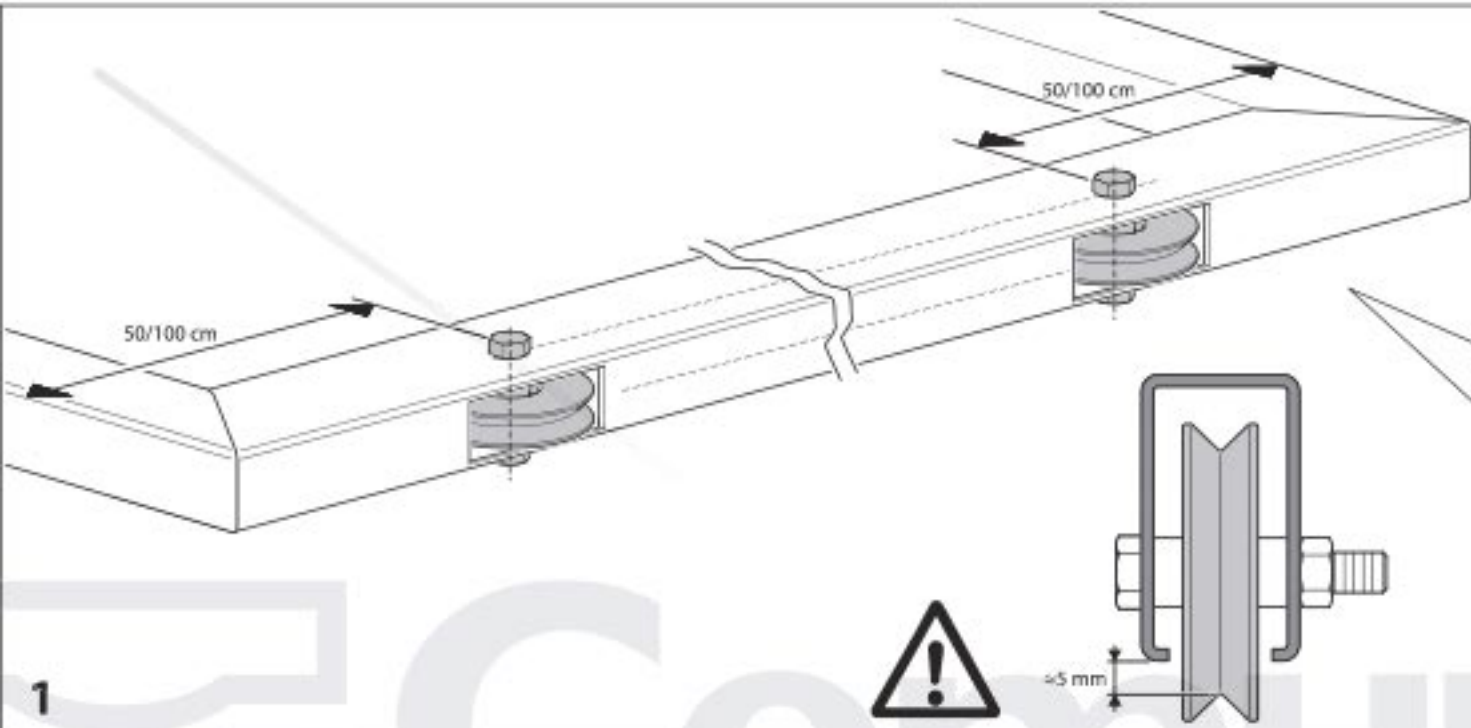

Afmetingen: mm

- Met V-groef
- Enkel gelagerd

300-80	B=7	C=34	D=Ø78	L=20	BOUT=M14x70
300-90	B=7,5	C=34	D=Ø88	L=21	BOUT=M14x70
300-100	B=7,5	C=34	D=Ø98	L=21	BOUT=M14x70
300-120	B=7,5	C=34	D=Ø117	L=21	BOUT=M14x70
300-140	B=9	C=44	D=Ø137	L=25	BOUT=M16x70

Afmetingen: mm

- Met V-groef
- Dubbel gelagerd

305-100	B=9,5	C=34	D=Ø98	L=28	BOUT=M14x70
305-120	B=9,5	C=34	D=Ø117	L=28	BOUT=M14x70
305-140	B=10	C=44	D=137	L=31	BOUT=M16x70
305-160	B=10	C=44	D=157	L=33	BOUT=M16x70