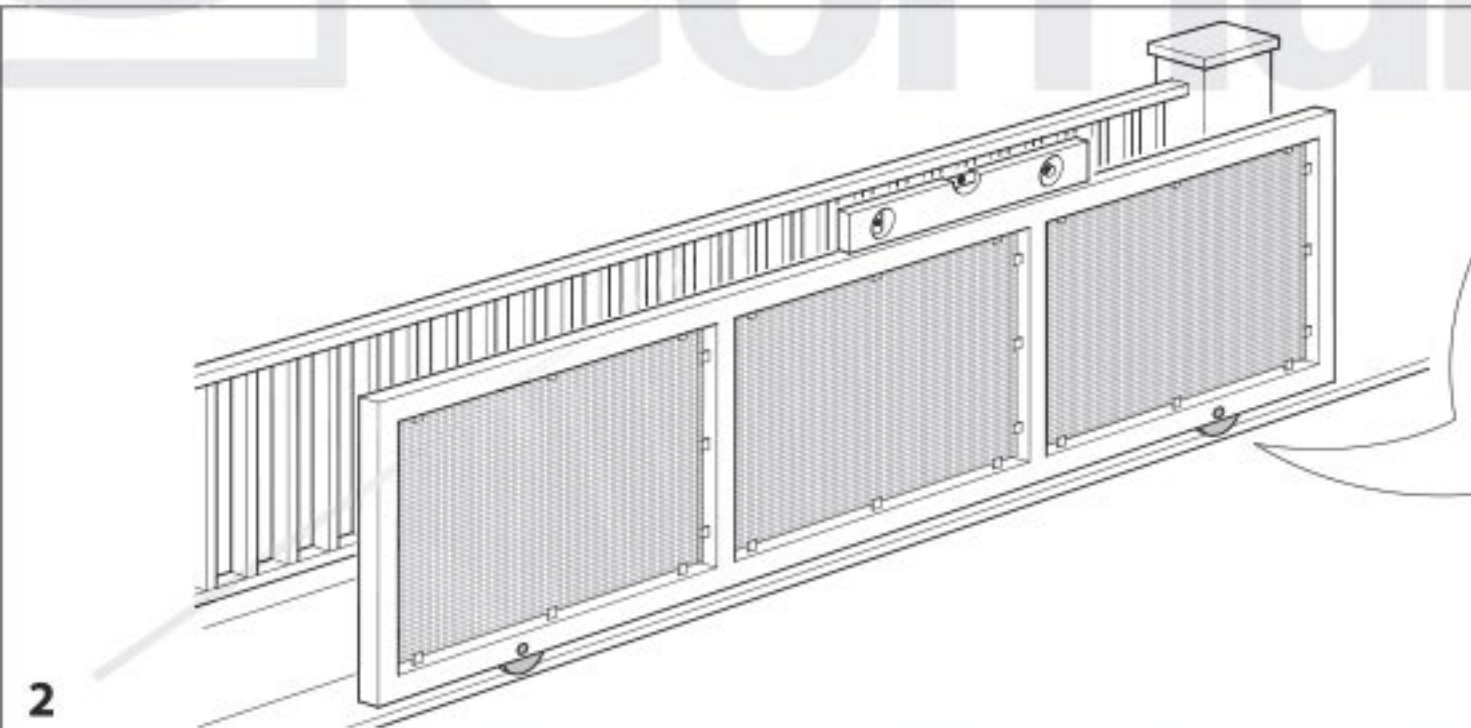

Afmetingen: mm

- Met V-groef
- Enkel gelagerd

300-80	B=7	C=34	D=Ø78	L=20	BOUT=M14x70
300-90	B=7,5	C=34	D=Ø88	L=21	BOUT=M14x70
300-100	B=7,5	C=34	D=Ø98	L=21	BOUT=M14x70
300-120	B=7,5	C=34	D=Ø117	L=21	BOUT=M14x70
300-140	B=9	C=44	D=Ø137	L=25	BOUT=M16x70

Afmetingen: mm

- Met V-groef
- Dubbel gelagerd

305-100	B=9,5	C=34	D=Ø98	L=28	BOUT=M14x70
305-120	B=9,5	C=34	D=Ø117	L=28	BOUT=M14x70
305-140	B=10	C=44	D=137	L=31	BOUT=M16x70
305-160	B=10	C=44	D=157	L=33	BOUT=M16x70