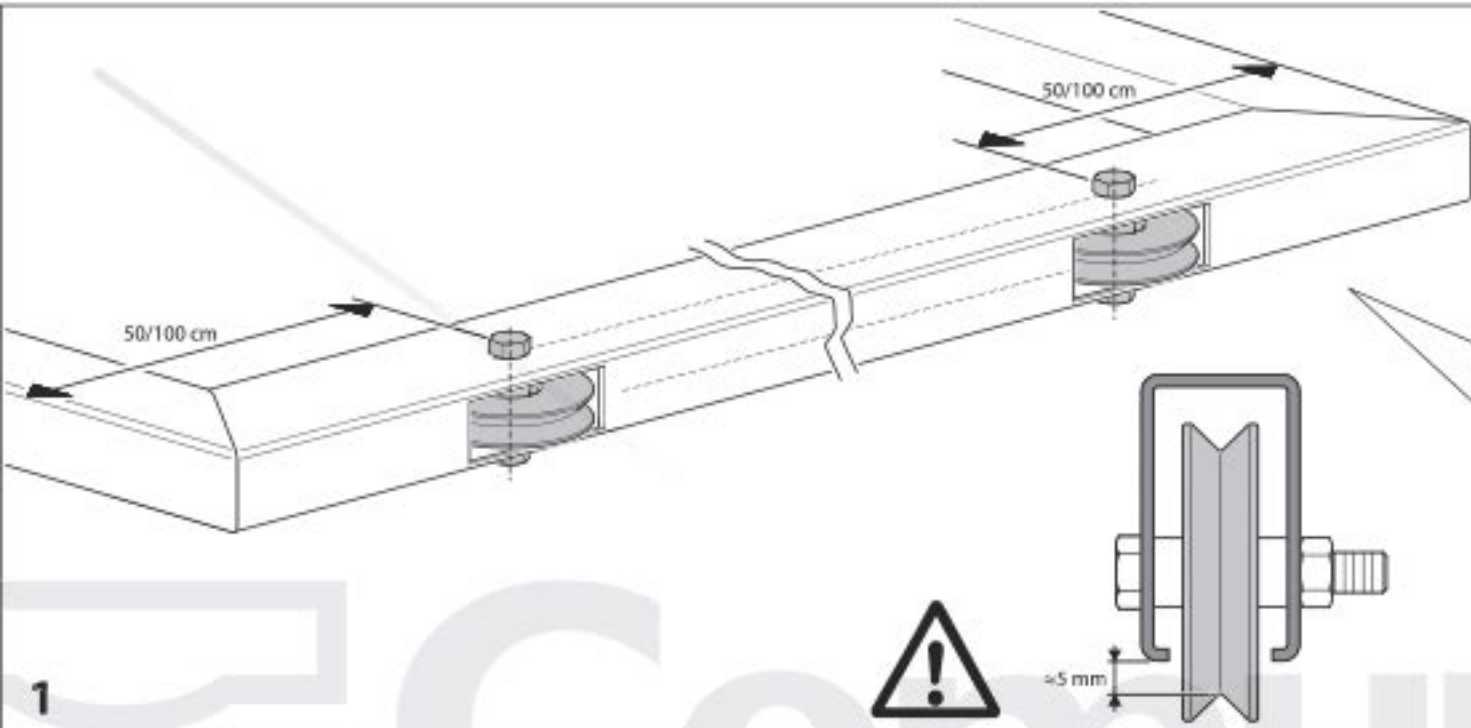

Afmetingen: mm

- Met V-groef
- Enkel gelagerd

300-80	B=7	C=34	D=Ø78	L=20	BOUT=M14x70
300-90	B=7,5	C=34	D=Ø88	L=21	BOUT=M14x70
300-100	B=7,5	C=34	D=Ø98	L=21	BOUT=M14x70
300-120	B=7,5	C=34	D=Ø117	L=21	BOUT=M14x70
300-140	B=9	C=44	D=Ø137	L=25	BOUT=M16x70

Afmetingen: mm

- Met V-groef
- Dubbel gelagerd

305-100	B=9,5	C=34	D=Ø98	L=28	BOUT=M14x70
305-120	B=9,5	C=34	D=Ø117	L=28	BOUT=M14x70
305-140	B=10	C=44	D=137	L=31	BOUT=M16x70
305-160	B=10	C=44	D=157	L=33	BOUT=M16x70

Afmetingen: mm

- Met ronde groef
- Dubbel gelagerd

338-90	B=8	C=32	D=Ø88	E=14,5	F=Ø9	G=55,5	I=130	L=24	M=155	N=9	P=64,5	R=10,5	S=3
338-100	B=8	C=32	D=Ø98	E=14,5	F=Ø9	G=55,5	I=130	L=24	M=155	N=14	P=69,5	R=10,5	S=3
338-120	B=9,5	C=37	D=Ø117	E=15	F=Ø9	G=65	I=155	L=28	M=185	N=16,5	P=85,5	R=10,5	S=3
338-140	B=9,5	C=40	D=Ø137	E=17	F=Ø11	G=77	I=175	L=28	M=205	N=15	P=105	R=10,5	S=3
338-160	B=9,5	C=42	D=Ø157	E=20	F=Ø11	G=87	I=195	L=33	M=225	N=20,5	P=116,5	R=10,5	S=3