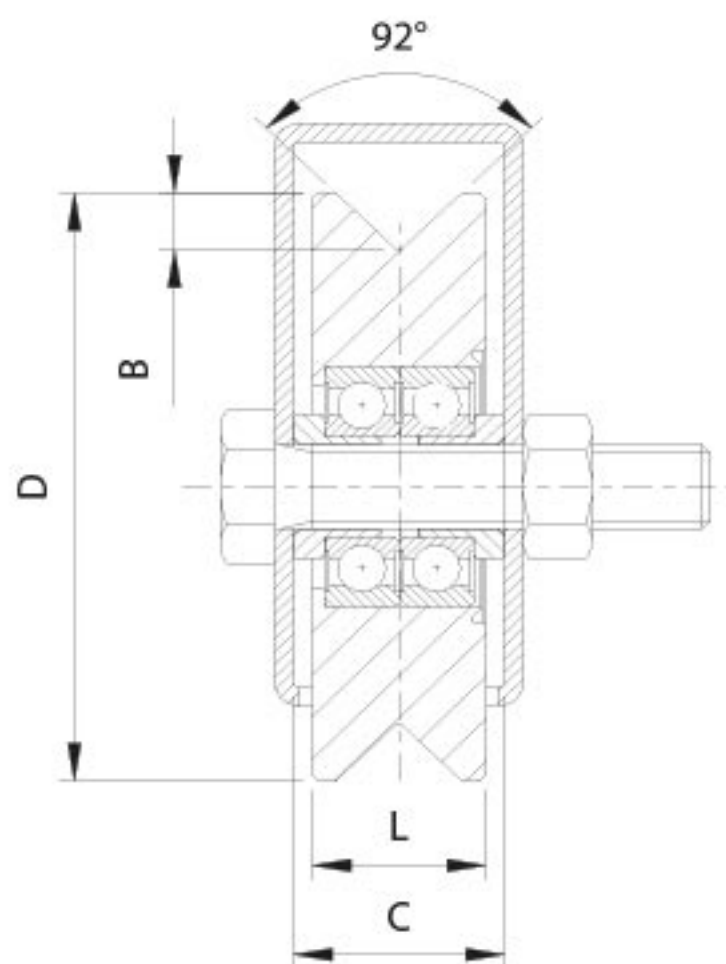

Afmetingen: mm

- Met V-groef
- Enkel gelagerd

300-80	B=7	C=34	D=Ø78	L=20	BOUT=M14x70
300-90	B=7,5	C=34	D=Ø88	L=21	BOUT=M14x70
300-100	B=7,5	C=34	D=Ø98	L=21	BOUT=M14x70
300-120	B=7,5	C=34	D=Ø117	L=21	BOUT=M14x70
300-140	B=9	C=44	D=Ø137	L=25	BOUT=M16x70

Afmetingen: mm

- Met V-groef
- Dubbel gelagerd

305-100	B=9,5	C=34	D=Ø98	L=28	BOUT=M14x70
305-120	B=9,5	C=34	D=Ø117	L=28	BOUT=M14x70
305-140	B=10	C=44	D=137	L=31	BOUT=M16x70
305-160	B=10	C=44	D=157	L=33	BOUT=M16x70