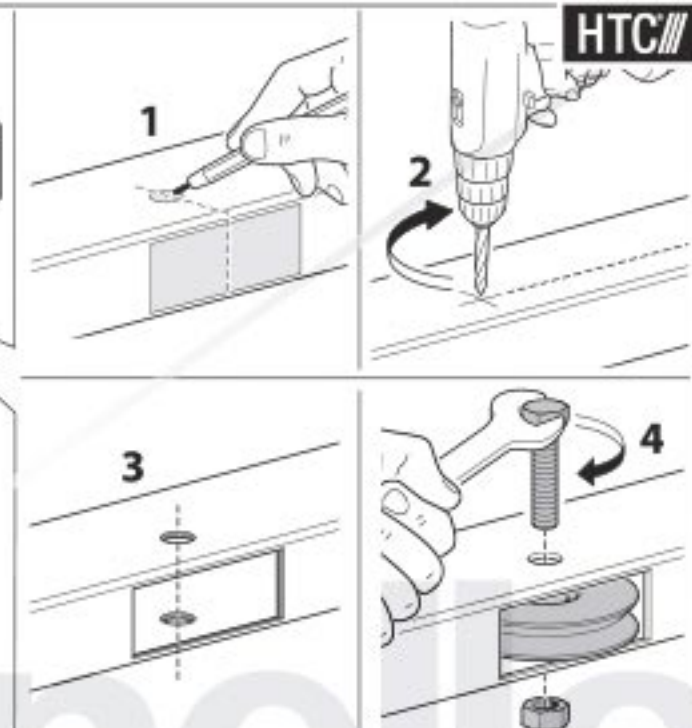

Afmetingen: mm

- Met V-groef
- Enkel gelagerd

300-80	B=7	C=34	D=Ø78	L=20	BOUT=M14x70
300-90	B=7,5	C=34	D=Ø88	L=21	BOUT=M14x70
300-100	B=7,5	C=34	D=Ø98	L=21	BOUT=M14x70
300-120	B=7,5	C=34	D=Ø117	L=21	BOUT=M14x70
300-140	B=9	C=44	D=Ø137	L=25	BOUT=M16x70

Afmetingen: mm

- Met V-groef
- Dubbel gelagerd

305-100	B=9,5	C=34	D=Ø98	L=28	BOUT=M14x70
305-120	B=9,5	C=34	D=Ø117	L=28	BOUT=M14x70
305-140	B=10	C=44	D=137	L=31	BOUT=M16x70
305-160	B=10	C=44	D=157	L=33	BOUT=M16x70