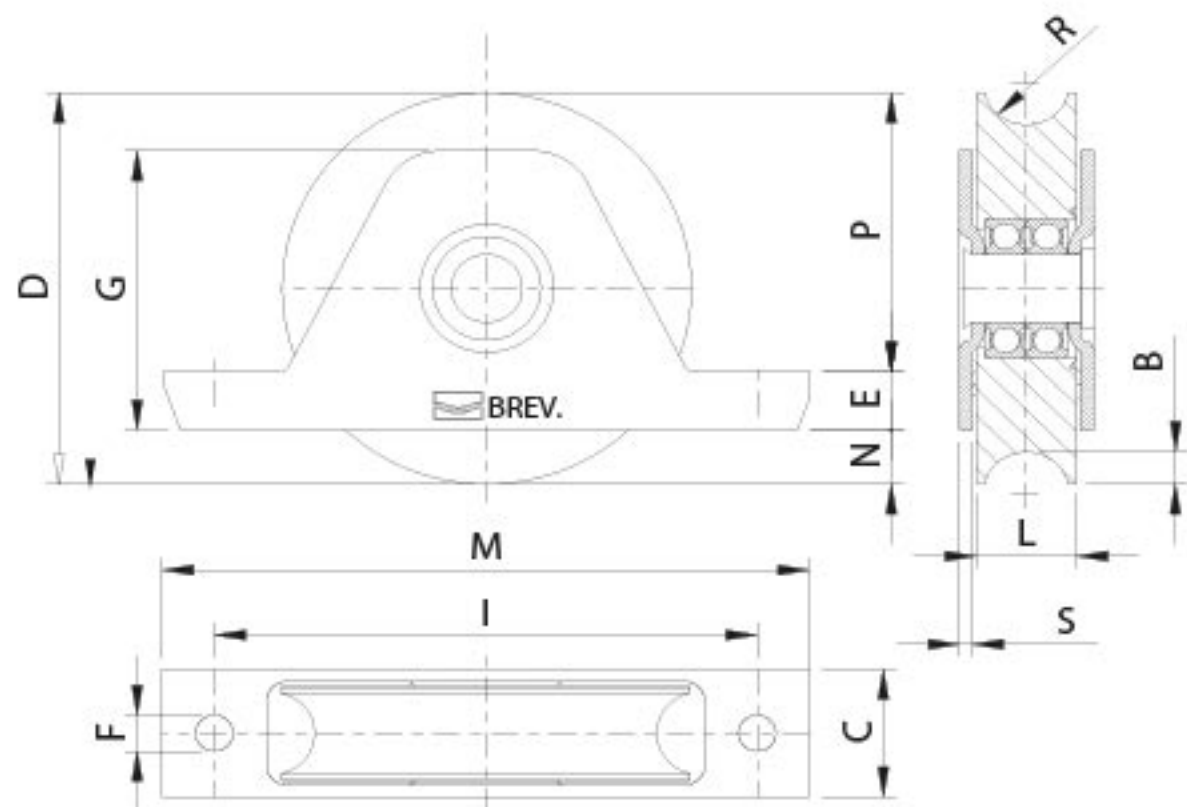

Afmetingen: mm

- Met V-groef
- Enkel gelagerd

300-80	B=7	C=34	D=Ø78	L=20	BOUT=M14x70
300-90	B=7,5	C=34	D=Ø88	L=21	BOUT=M14x70
300-100	B=7,5	C=34	D=Ø98	L=21	BOUT=M14x70
300-120	B=7,5	C=34	D=Ø117	L=21	BOUT=M14x70
300-140	B=9	C=44	D=Ø137	L=25	BOUT=M16x70

Afmetingen: mm

- Met V-groef
- Dubbel gelagerd

305-100	B=9,5	C=34	D=Ø98	L=28	BOUT=M14x70
305-120	B=9,5	C=34	D=Ø117	L=28	BOUT=M14x70
305-140	B=10	C=44	D=137	L=31	BOUT=M16x70
305-160	B=10	C=44	D=157	L=33	BOUT=M16x70

Afmetingen: mm

- Met ronde groef
- Dubbel gelagerd

338-90	B=8	C=32	D=Ø88	E=14,5	F=Ø9	G=55,5	I=130	L=24	M=155	N=9	P=64,5	R=10,5	S=3
338-100	B=8	C=32	D=Ø98	E=14,5	F=Ø9	G=55,5	I=130	L=24	M=155	N=14	P=69,5	R=10,5	S=3
338-120	B=9,5	C=37	D=Ø117	E=15	F=Ø9	G=65	I=155	L=28	M=185	N=16,5	P=85,5	R=10,5	S=3
338-140	B=9,5	C=40	D=Ø137	E=17	F=Ø11	G=77	I=175	L=28	M=205	N=15	P=105	R=10,5	S=3
338-160	B=9,5	C=42	D=Ø157	E=20	F=Ø11	G=87	I=195	L=33	M=225	N=20,5	P=116,5	R=10,5	S=3