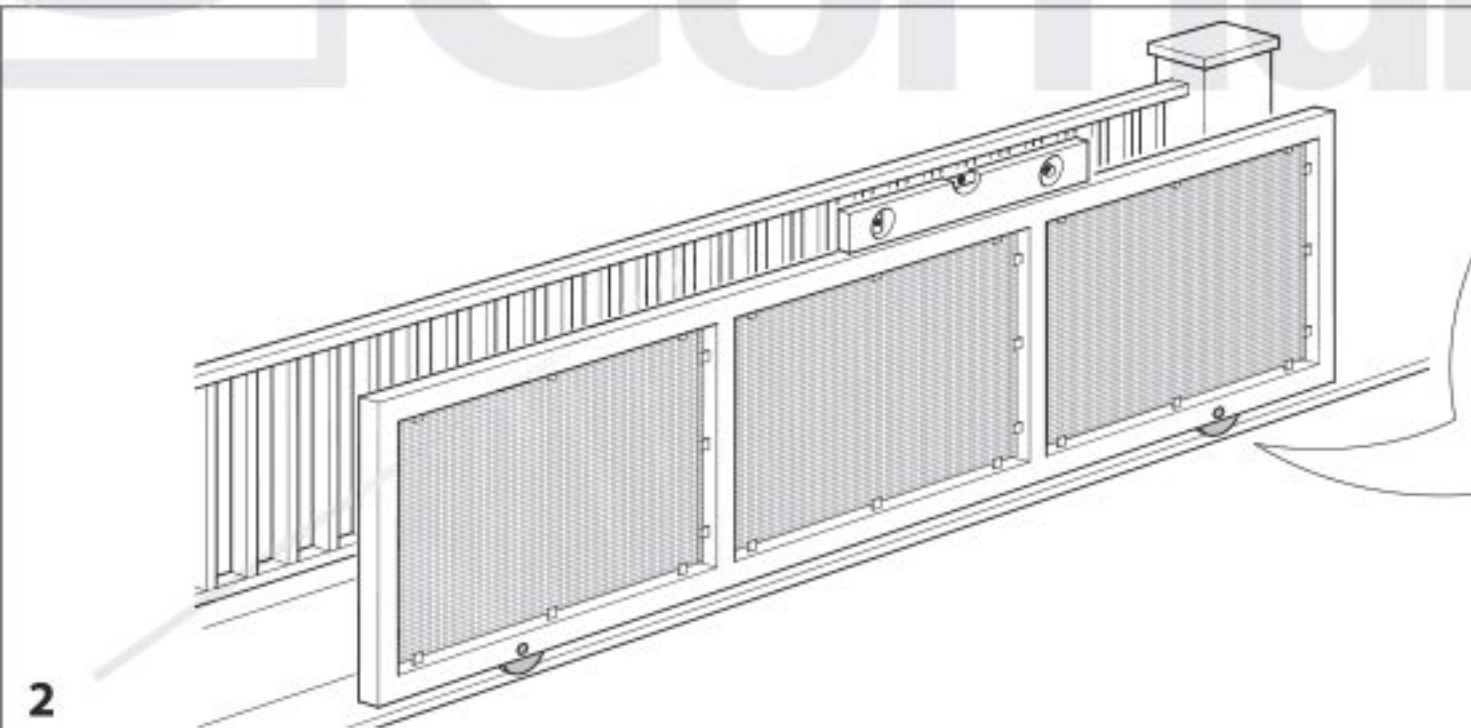

Afmetingen: mm

- Met V-groef
- Enkel gelagerd

300-80	B=7	C=34	D=Ø78	L=20	BOUT=M14x70
300-90	B=7,5	C=34	D=Ø88	L=21	BOUT=M14x70
300-100	B=7,5	C=34	D=Ø98	L=21	BOUT=M14x70
300-120	B=7,5	C=34	D=Ø117	L=21	BOUT=M14x70
300-140	B=9	C=44	D=Ø137	L=25	BOUT=M16x70

Afmetingen: mm

- Met V-groef
- Dubbel gelagerd

305-100	B=9,5	C=34	D=Ø98	L=28	BOUT=M14x70
305-120	B=9,5	C=34	D=Ø117	L=28	BOUT=M14x70
305-140	B=10	C=44	D=137	L=31	BOUT=M16x70
305-160	B=10	C=44	D=157	L=33	BOUT=M16x70