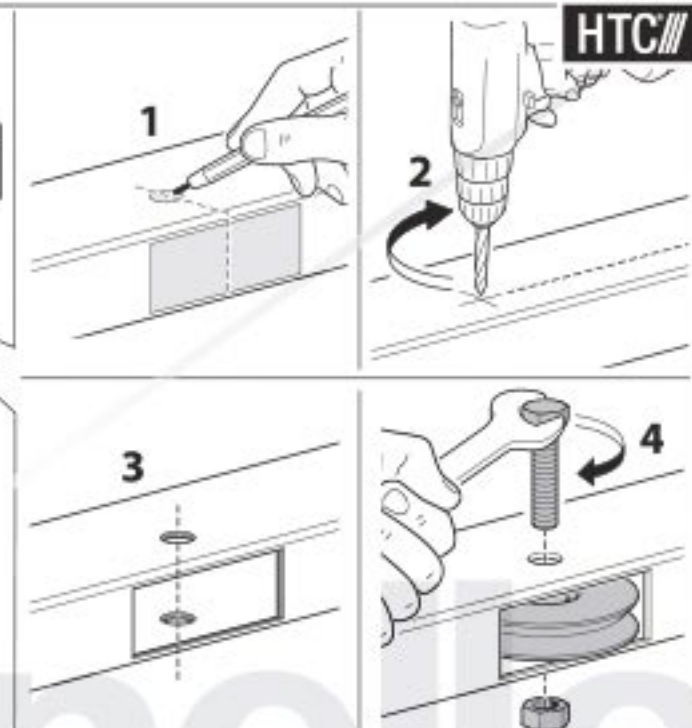

Afmetingen: mm

- Met V-groef
- Dubbel gelagerd

305-100	B=9,5	C=34	D=Ø98	L=28	BOUT=M14x70
305-120	B=9,5	C=34	D=Ø117	L=28	BOUT=M14x70
305-140	B=10	C=44	D=137	L=31	BOUT=M16x70
305-160	B=10	C=44	D=157	L=33	BOUT=M16x70

Afmetingen: mm

- Met ronde groef
- Dubbel gelagerd

338-90	B=8	C=32	D=Ø88	E=14,5	F=Ø9	G=55,5	I=130	L=24	M=155	N=9	P=64,5	R=10,5	S=3
338-100	B=8	C=32	D=Ø98	E=14,5	F=Ø9	G=55,5	I=130	L=24	M=155	N=14	P=69,5	R=10,5	S=3
338-120	B=9,5	C=37	D=Ø117	E=15	F=Ø9	G=65	I=155	L=28	M=185	N=16,5	P=85,5	R=10,5	S=3
338-140	B=9,5	C=40	D=Ø137	E=17	F=Ø11	G=77	I=175	L=28	M=205	N=15	P=105	R=10,5	S=3
338-160	B=9,5	C=42	D=Ø157	E=20	F=Ø11	G=87	I=195	L=33	M=225	N=20,5	P=116,5	R=10,5	S=3