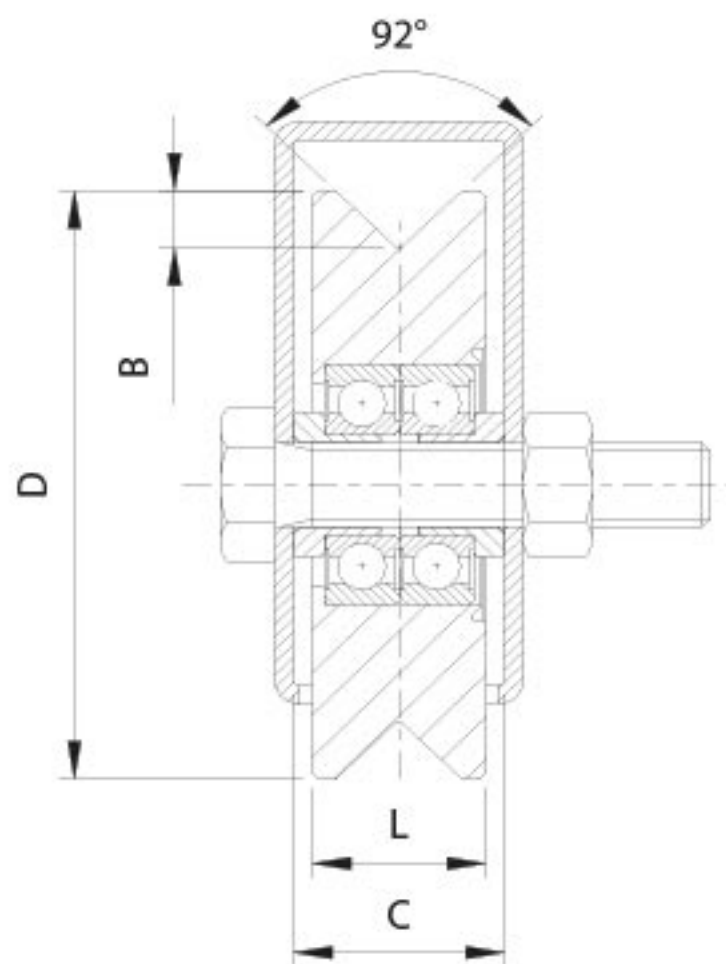

Afmetingen: mm

- Met V-groef
- Enkel gelagerd

300-80	B=7	C=34	D=Ø78	L=20	BOUT=M14x70
300-90	B=7,5	C=34	D=Ø88	L=21	BOUT=M14x70
300-100	B=7,5	C=34	D=Ø98	L=21	BOUT=M14x70
300-120	B=7,5	C=34	D=Ø117	L=21	BOUT=M14x70
300-140	B=9	C=44	D=Ø137	L=25	BOUT=M16x70

Afmetingen: mm

- Met V-groef
- Dubbel gelagerd

305-100	B=9,5	C=34	D=Ø98	L=28	BOUT=M14x70
305-120	B=9,5	C=34	D=Ø117	L=28	BOUT=M14x70
305-140	B=10	C=44	D=137	L=31	BOUT=M16x70
305-160	B=10	C=44	D=157	L=33	BOUT=M16x70

Afmetingen: mm

- Met ronde groef
- Dubbel gelagerd

338-90	B=8	C=32	D=Ø88	E=14,5	F=Ø9	G=55,5	I=130	L=24	M=155	N=9	P=64,5	R=10,5	S=3
338-100	B=8	C=32	D=Ø98	E=14,5	F=Ø9	G=55,5	I=130	L=24	M=155	N=14	P=69,5	R=10,5	S=3
338-120	B=9,5	C=37	D=Ø117	E=15	F=Ø9	G=65	I=155	L=28	M=185	N=16,5	P=85,5	R=10,5	S=3
338-140	B=9,5	C=40	D=Ø137	E=17	F=Ø11	G=77	I=175	L=28	M=205	N=15	P=105	R=10,5	S=3
338-160	B=9,5	C=42	D=Ø157	E=20	F=Ø11	G=87	I=195	L=33	M=225	N=20,5	P=116,5	R=10,5	S=3