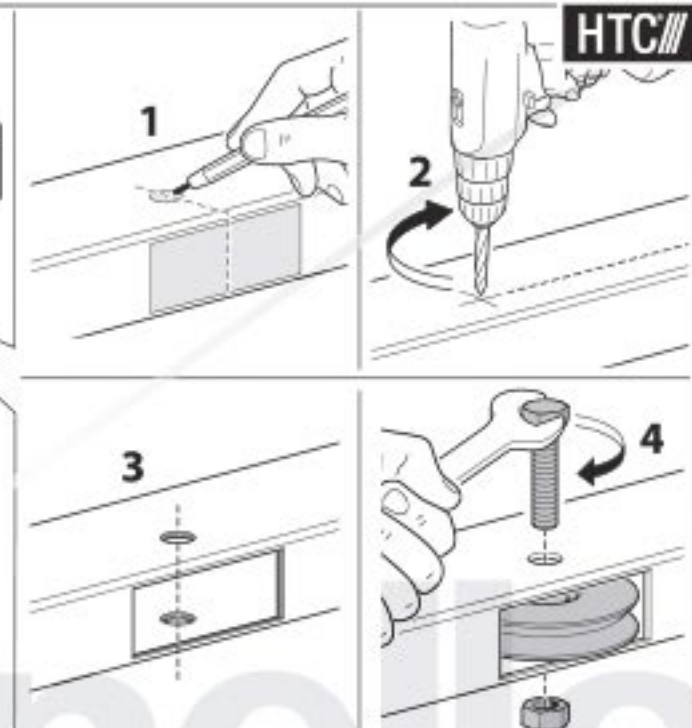

Afmetingen: mm

- Met V-groef
- Enkel gelagerd

300-80	B=7	C=34	D=Ø78	L=20	BOUT=M14x70
300-90	B=7,5	C=34	D=Ø88	L=21	BOUT=M14x70
300-100	B=7,5	C=34	D=Ø98	L=21	BOUT=M14x70
300-120	B=7,5	C=34	D=Ø117	L=21	BOUT=M14x70
300-140	B=9	C=44	D=Ø137	L=25	BOUT=M16x70

Afmetingen: mm

- Met V-groef
- Dubbel gelagerd

305-100	B=9,5	C=34	D=Ø98	L=28	BOUT=M14x70
305-120	B=9,5	C=34	D=Ø117	L=28	BOUT=M14x70
305-140	B=10	C=44	D=137	L=31	BOUT=M16x70
305-160	B=10	C=44	D=157	L=33	BOUT=M16x70