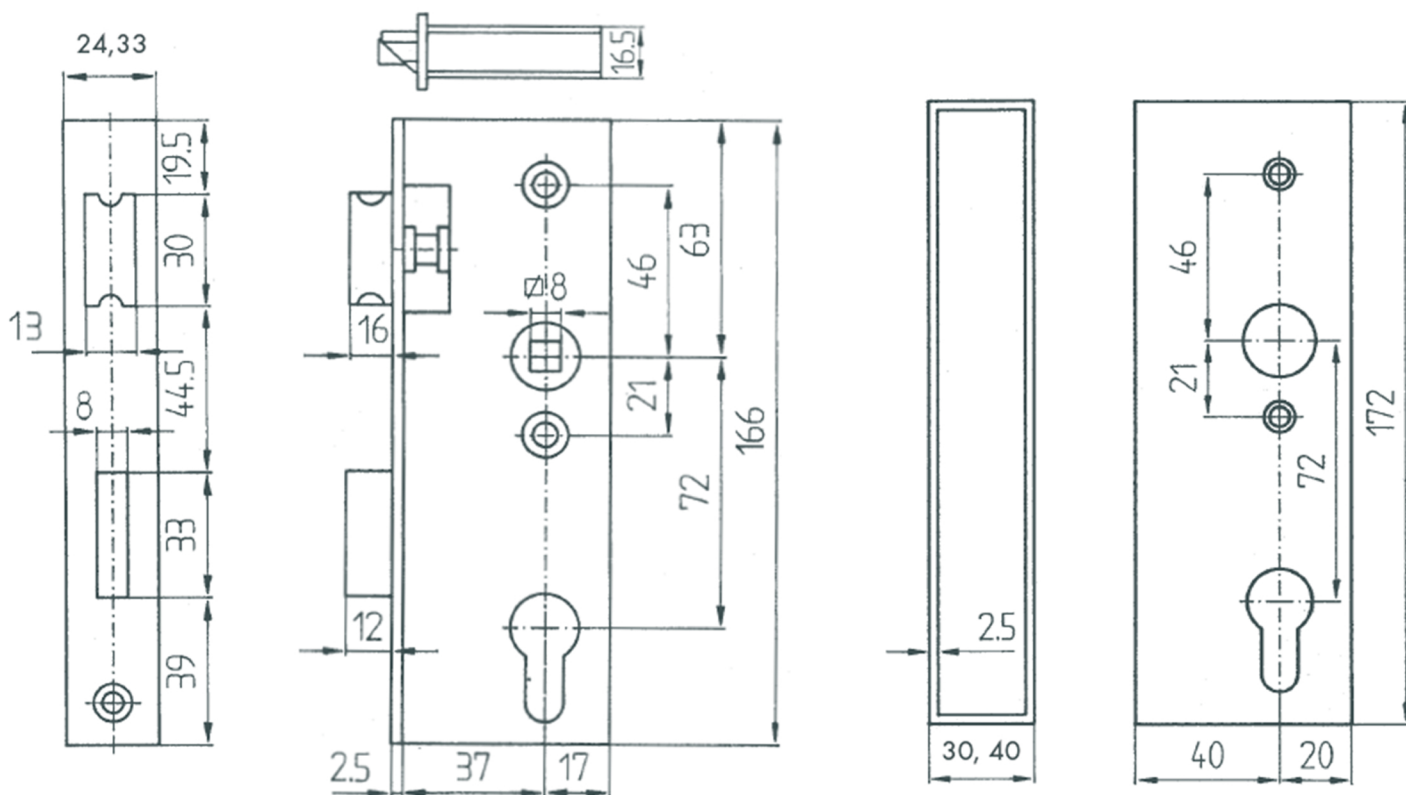

SL30K

SL40K

Contactgegevens

Butaanstraat 23
7463 PG, Rijssen
Tel: 0548-543000

E-mail: info@geran.nl
Website: www.geran.nl