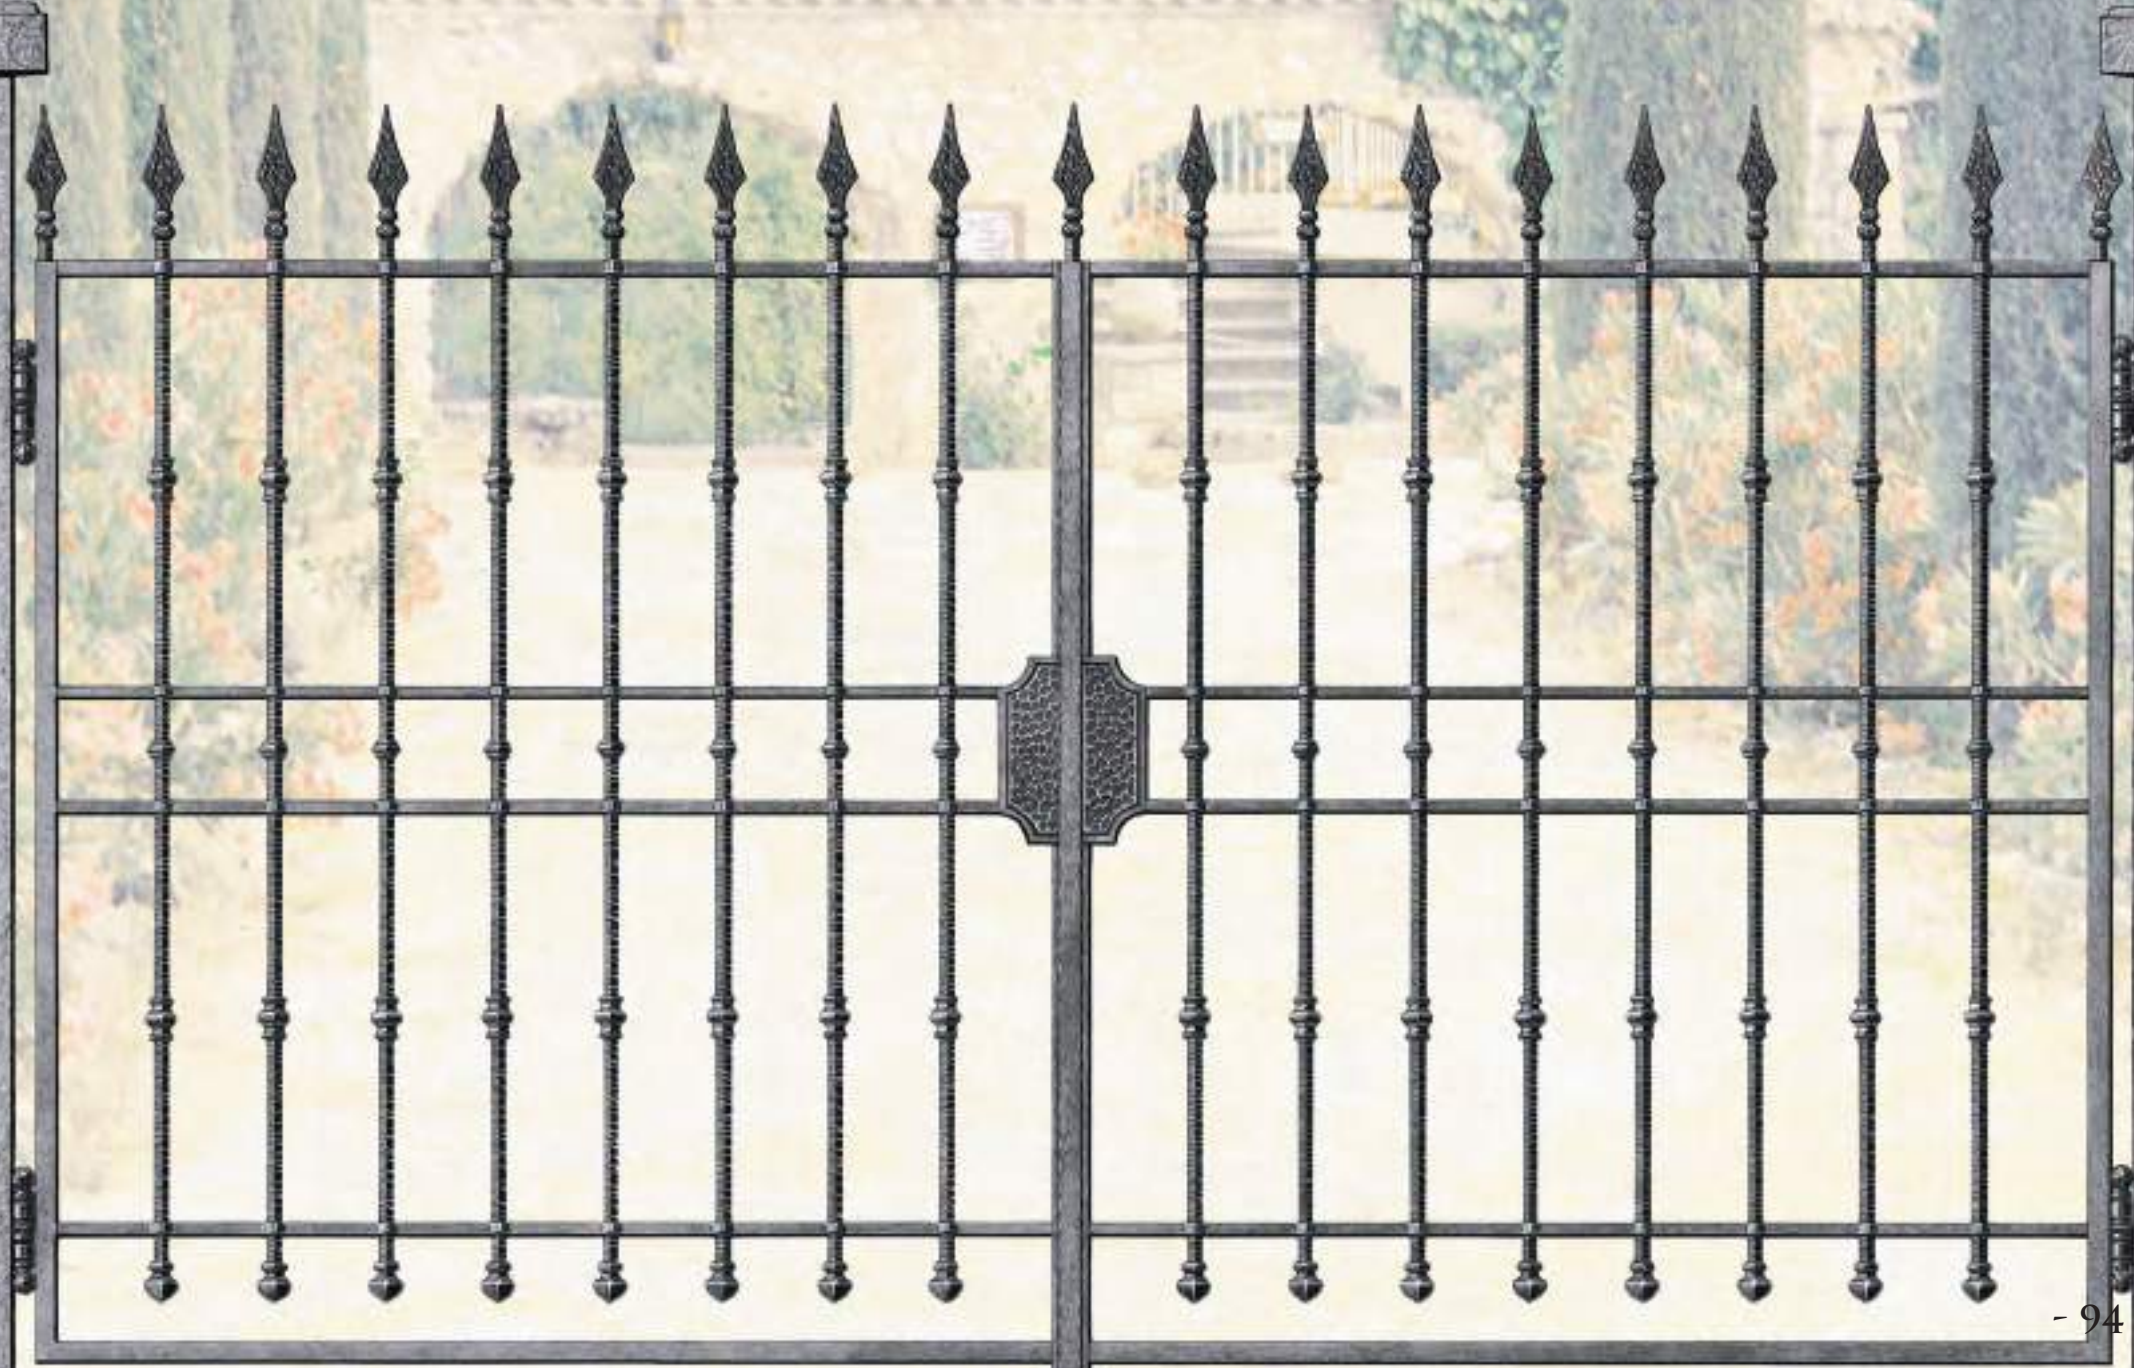

"RONDE"

"RONDE"

METZLER
Schulbuchverlag

19

MAISON DE VILLE
MONTREAL (QUEBEC)

Margen

19

Echelle
Maßstab
Scale
Schall
Escala
1/10