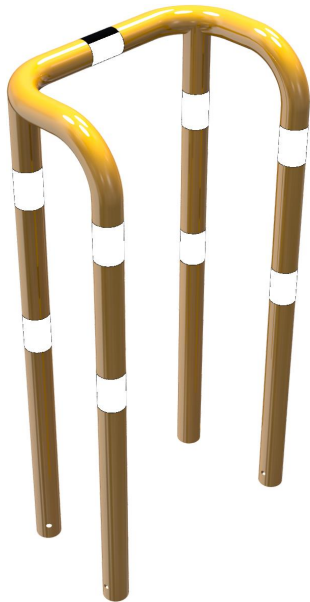

Artikelnummer/Itemnumber: 477_69BG

Tarifnummer Export: 73269098 | Frachtkategorie: B

Rammschutzbügel, Doppelbügel, Stahlrohr Ø 76 mm, gelb/schwarz

Anti-nudge hoop, double hoop, steel tube Ø 76 mm, yellow/black

Artikelbeschreibung:

Stahlrohr Ø 76 mm, feuerverzinkt, gelb pulverbeschichtet mit schwarzen Warnstreifen, Rammschutzbügel, Doppelbügel, Gesamttiefe 460 mm, Gesamtbreite: 750 mm, Höhe Überflur: 1150 mm, zum Einbetonieren

Verwendungszweck:

Zum Sperren, Sichern und Schützen von Bereichen.

Technische Daten:

Gewicht: 26,50 kg/St
Material:
S235 JR

Oberfläche:
Feuerverzinkt und Pulverbeschichtet

item description:

Steel tube Ø 76 mm, hot-dip galvanized, powder-coated yellow with black warning stripes, Anti-nudge hoop, Double hoop, total depth 460 mm, total width: 750 mm, height above ground: 1150 mm, for casting in concrete

designated purpose:

For stopping, and securing or saving of areas.

technical specifications:

weight: 26,50 kg/pc
material:
S235 JR

surface:
hot dipped galvanized and powder coated

*Alle Angaben sind Richtwerte (teilweise mit branchenüblichen Rundungen zum besseren Verständnis) und dienen lediglich zum Produktverständnis, nicht aber als Basis zum Bau von Zubehörteilen, Lagergestellen, Adaptierungen, Kombinationsprodukten oä. Alle Angaben sind ohne Gewähr, für evtl. Fehler und resultierende Folgen übernehmen wir keine Verantwortung.