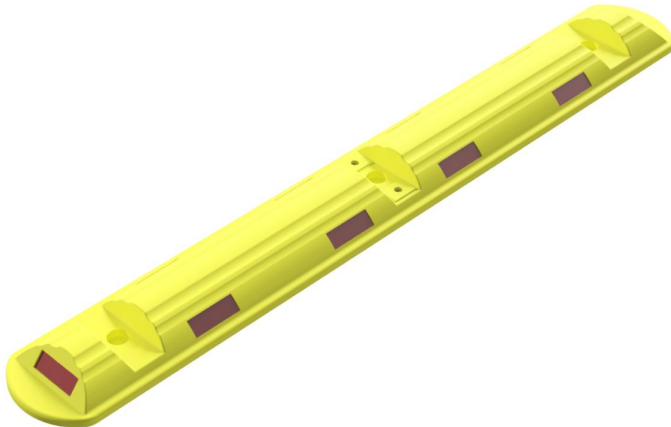

Artikelnummer/Itemnumber: 412202SO

Park- und Leitschwelle aus Recycling, gelb

Park and guide barrier recycled material, yellow

Artikelbeschreibung:

Park- und Leitschwelle aus Recycling mit Reflektoren 1170 mm x 150 mm x 50 mm mit 3 Schrauben und Dübel, gelb

item description:

Park and guide barrier made of recycled material with 3 bolts and plugs with reflectors 1170 mm x 150 mm x 50 mm, yellow

Verwendungszweck:

Zum Sperren, Sichern und Schützen von Bereichen.

designated purpose:

For stopping, and securing or saving of areas.

Technische Daten:

Gewicht: 2,30 kg/St
Material:
PP

technical specifications:

weight: 2,30 kg/pc
material:
PP

Eigenschaften
retroreflektierende Streifen aus PC (Polycarbonat)
Schwelle längs erweiterbar
Stirnseitig rote Reflektoren
Temperaturbeständigkeit (-20° C bis +60° C)

Features
retroreflective lenses of PC (Polycarbonat)
lengthwise extendable
bi-directional reflective lenses on base
Heat resistance between -20° C to +60° C