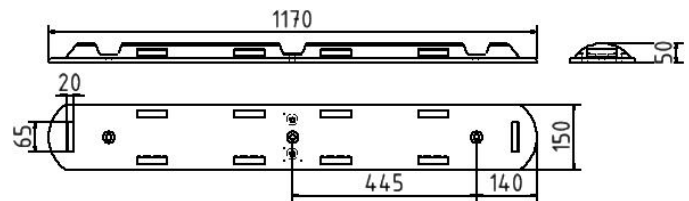

Artikelnummer/Itemnumber: 412202SO

Park- und Leitschwelle aus Recycling, gelb

Park and guide barrier recycled material, yellow

Artikelbeschreibung:

Park- und Leitschwelle aus Recycling mit Reflektoren 1170 mm x 150 mm x 50 mm mit 3 Schrauben und Dübel, gelb

item description:

Park and guide barrier made of recycled material with 3 bolts and plugs with reflectors 1170 mm x 150 mm x 50 mm, yellow

Verwendungszweck:

Zum Sperren, Sichern und Schützen von Bereichen.

designated purpose:

For stopping, and securing or saving of areas.

Technische Daten:

Gewicht: 2,30 kg/St
Material:
PP

technical specifications:

weight: 2,30 kg/pc
material:
PP

Eigenschaften
retroreflektierende Streifen aus PC (Polycarbonat)
Schwelle längs erweiterbar
Stirnseitig rote Reflektoren
Temperaturbeständigkeit (-20° C bis +60° C)

Features
retroreflective lenses of PC (Polycarbonat)
lengthwise extendable
bi-directional reflective lenses on base
Heat resistance between -20° C to +60° C