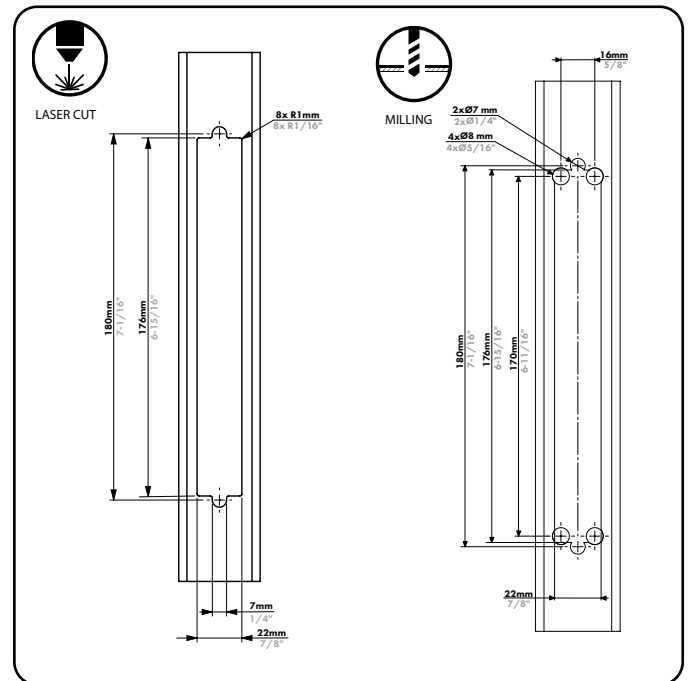

LOCINOX[®]

Let's make it better together

DE NIEUWE **EIGHTYLOCK**

INSTEKSLLOT MET 60 MM DOORNMAAT
VOOR PROFIELEN VANAF 80 MM

EENVOUDIGE EN SNELLE INSTALLATIE

MET HET NIEUWE EN VERBETERDE **CLICK-IT SYSTEM**

HOE HET **PROFIEL** VOORBEREIDEN

COMPATIBELE PRODUCTEN

SPECIFICATIES

- ✓ Roestvrijstalen chassis met afneembare frontplaat, 100% beschermd tegen vuil en fijne metaalresten
- ✓ Mechaniek, valhaak, frontplaat en dagpen: roestvrij staal
- ✓ Doornmaat 60 mm, voor montage in profielen vanaf 80 mm diepte
- ✓ Continue verstelbaarheid van de dagpen tot 10 mm zonder demontage van het slot
- ✓ Sleutelbediening van de dagpen
- ✓ Eenvoudige links- en rechtsomstelling van de dagpen
- ✓ Dieptevergrendeling van de valhaak: 21 mm
- ✓ Centerafstand: cilinder <=> krukpat = 92 mm
- ✓ Geschikt voor Europrofielcilinder
- ✓ Krukken afzonderlijk te bestellen
- ✓ Perfect voor houten porten