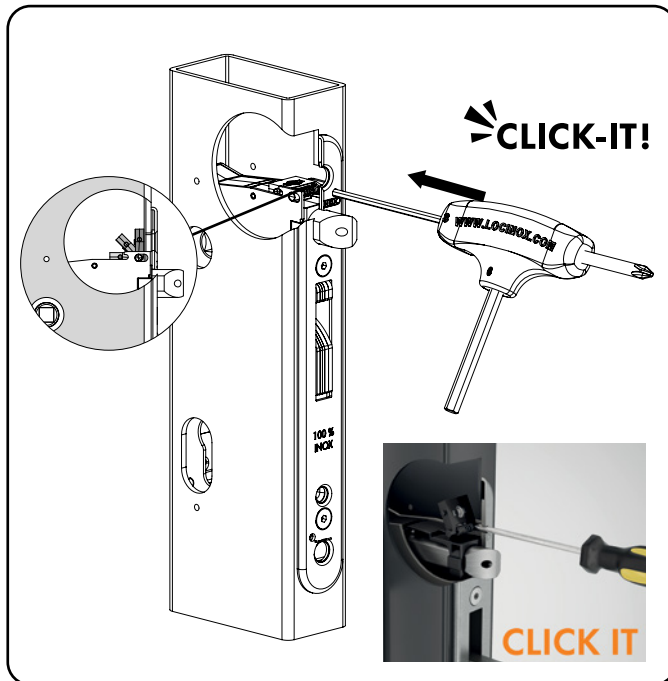

LOCINOX[®]

Let's make it better together

DE NIEUWE **EIGHTYLOCK**

INSTEKSLLOT MET 60 MM DOORNMAAT
VOOR PROFIELEN VANAF 80 MM

EENVOUDIGE EN SNELLE INSTALLATIE

MET HET NIEUWE EN VERBETERDE **CLICK-IT SYSTEM**

HOE HET **PROFIEL** VOORBEREIDEN

COMPATIBELE PRODUCTEN

SPECIFICATIES

- ✓ Roestvrijstalen chassis met afneembare frontplaat, 100% beschermd tegen vuil en fijne metaalresten
- ✓ Mechaniek, valhaak, frontplaat en dagpen: roestvrij staal
- ✓ Doornmaat 60 mm, voor montage in profielen vanaf 80 mm diepte
- ✓ Continue verstelbaarheid van de dagpen tot 10 mm zonder demontage van het slot
- ✓ Sleutelbediening van de dagpen
- ✓ Eenvoudige links- en rechtsomstelling van de dagpen
- ✓ Dieptevergrendeling van de valhaak: 21 mm
- ✓ Centerafstand: cilinder <=> krukpat = 92 mm
- ✓ Geschikt voor Europrofielcilinder
- ✓ Krukken afzonderlijk te bestellen
- ✓ Perfect voor houten porten